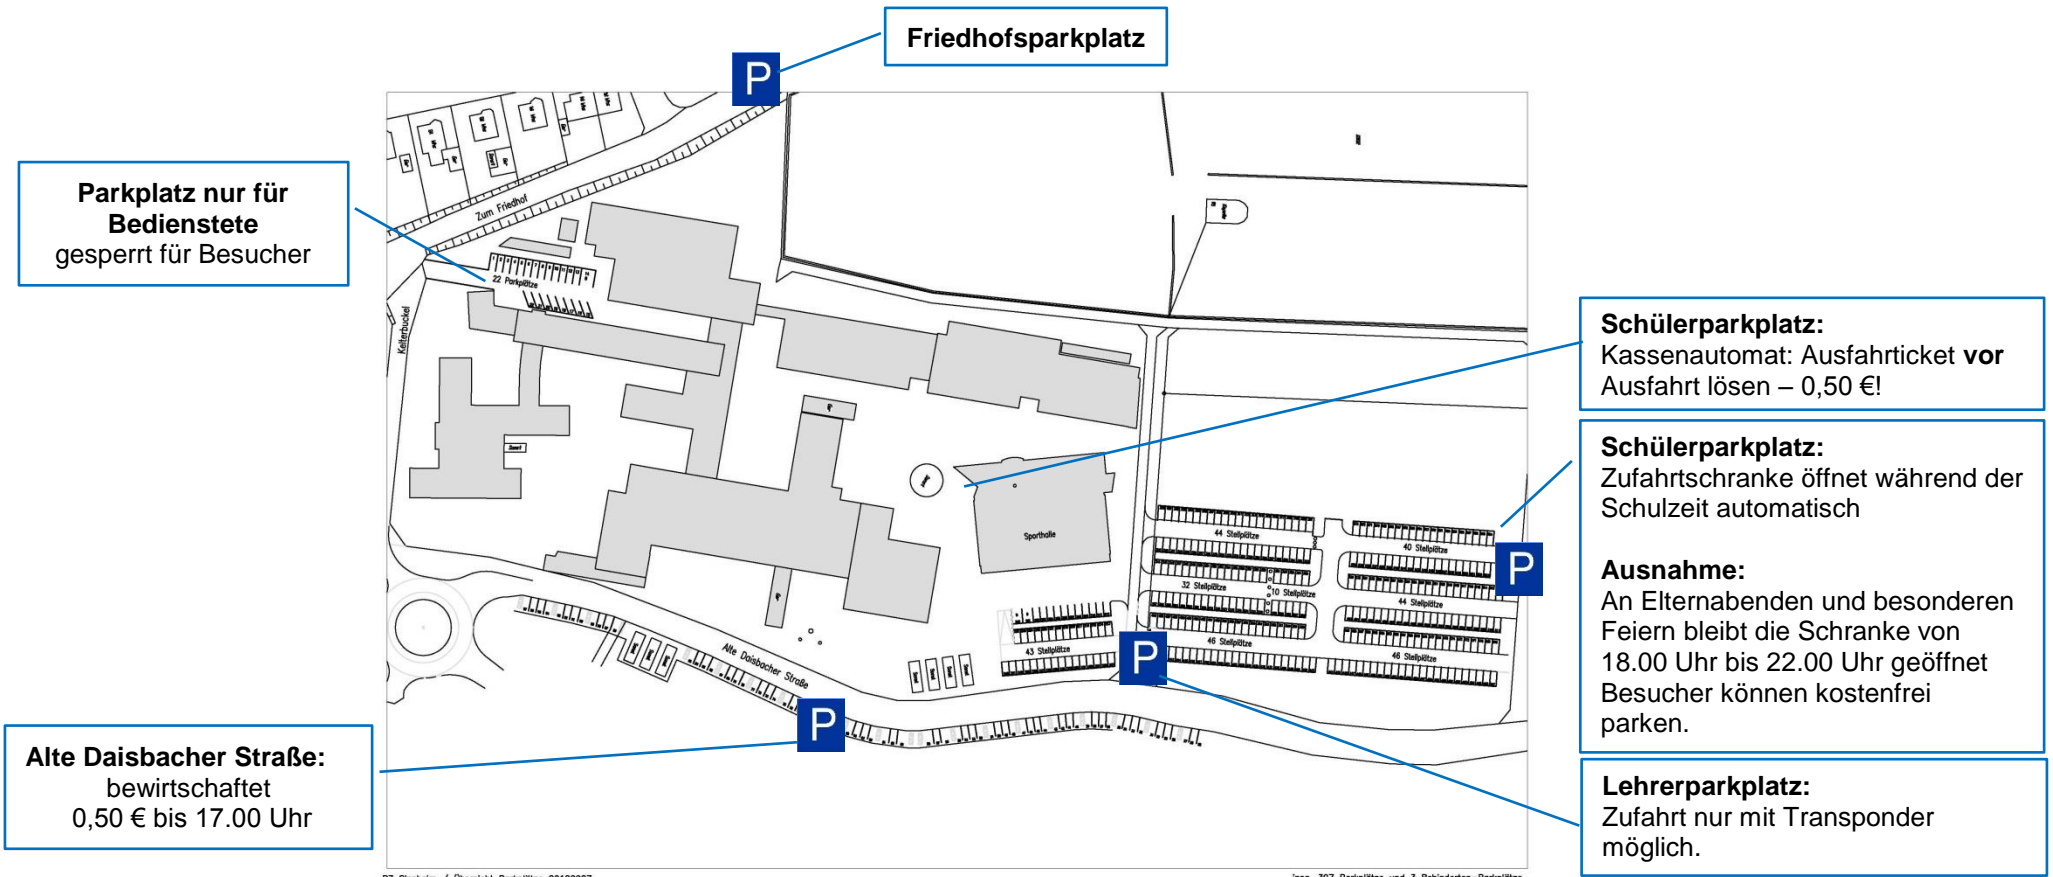

Parkmöglichkeiten an der Friedrich-Hecker-Schule

Die Parkflächen an der Friedrich-Hecker-Schule werden seit September 2012 vom Rhein-Neckar-Kreis bewirtschaftet.

- **Schülerparkplatz:** Die Parkgebühr beträgt 0,50 €. Das Ausfahrticket ist am Automaten an der Kreissporthalle zu lösen. An Elternabenden und bei besonderen Abendveranstaltungen kostenloses Parken!
- **Alte Daisbacher Straße:** Von 7.00 Uhr – 17.00 Uhr sind Parkscheine an den Automaten zu lösen, Gebühr 0,50 €.
- **Parkplatz am Friedhof:** Gehört zum Gebiet der Stadt Sinsheim und steht ebenfalls zur Verfügung.

Alle weiteren Parkplätze sind von den Bediensteten der Schulen angemietet und stehen nur in Ausnahmefällen zur Verfügung!

BZ Sinsheim / Übersicht Parkplätze 20120927